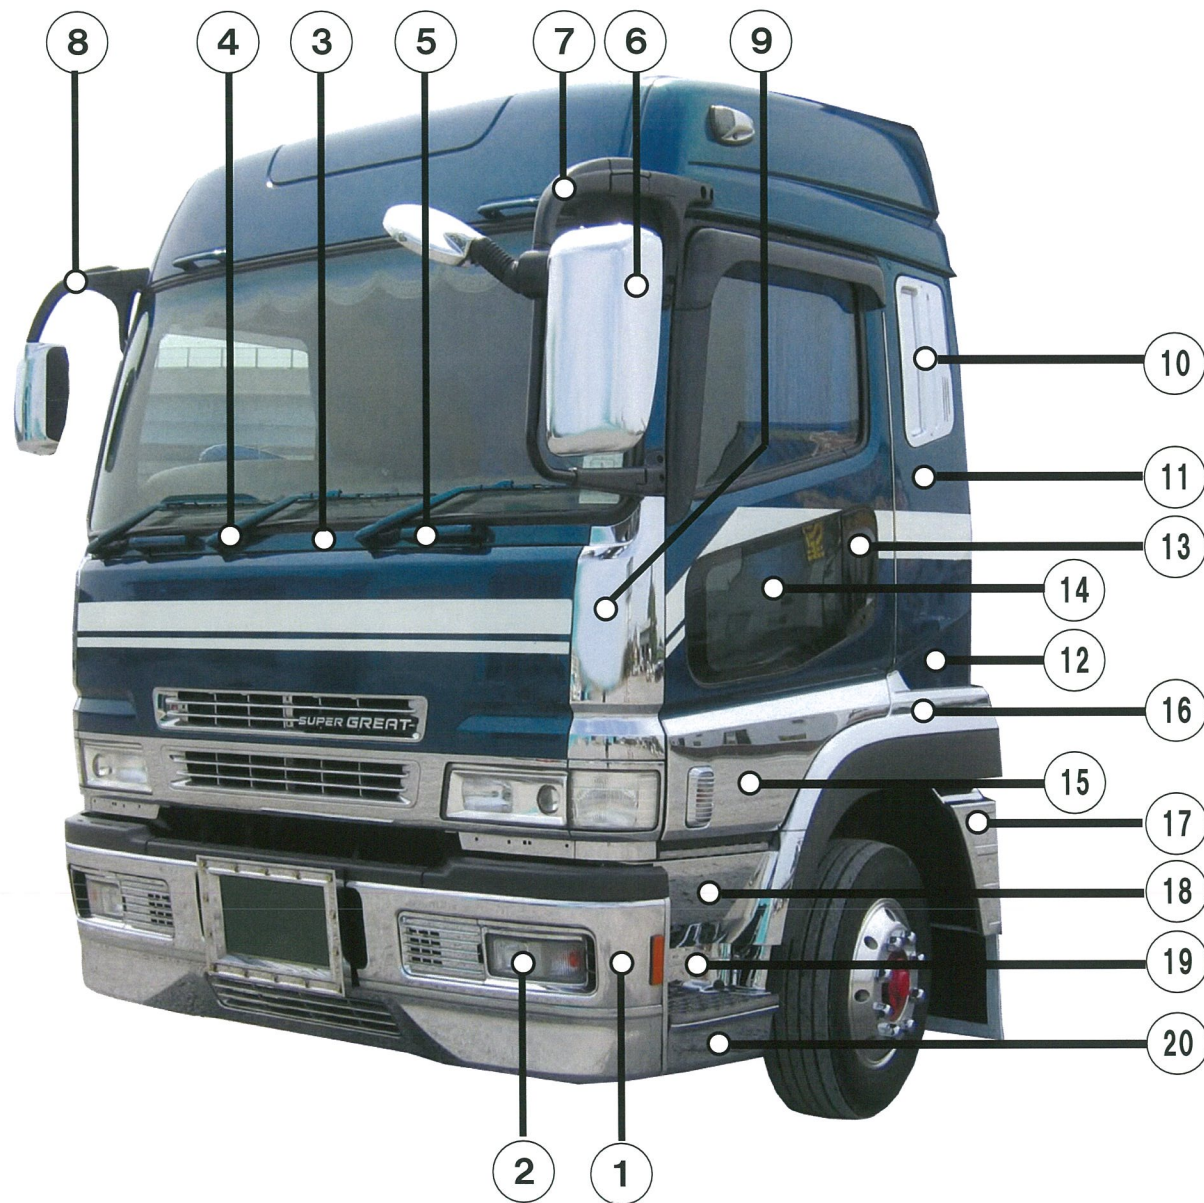

(H8.6 ～ 2007年モデル)

SUPER GREAT

スーパーグレート

SUPER GREAT

2011.6.1現在

1996.6～ (H8.6～2007年モデル)

★=輸入品 ☆=国産品

商品コード	番号	材質	仕様	商品名	H8	2000		0	セット	タイプ		定価(税込)
					6	前	後	7				
3010365	1	鉄	メッキ	純正タイプバンパ- H540(メッキステップ付)	○	○	○	○		交換式	★	オープン
3010389	1	鉄	メッキ	スーパーグレート専用バンパ- H540(上面穴あり)	○	○	○	○		交換式	★	オープン
3010372	1	鉄	メッキ	純正タイプバンパ- H600(純正バンパ-ステップ付)	○	○	○	○		交換式	★	オープン
3039229	2	樹脂	/	ハロゲンフォグランプ	○	○	○	○	(L/Rセット)	交換式	★	¥22,050
3011003	※	鉄	メッキ	純正タイプバンパ- H520				○		交換式	★	¥94,500
3039724	※	樹脂	黒	バンパ-ステップ				○		交換式	★	¥4,200
3039730	※	樹脂	メッキ	ナンバーサイドガーニッシュ				○	(L/Rセット)	交換式	★	¥10,500
3039748	※	樹脂	メッキ	バンパ-サイドプロテクター				○	(L/Rセット)	交換式	★	¥10,290
3039601	※	樹脂	メッキ	バンパ-ステップカバー 2分割				○		かぶせ式	☆	¥22,050
3120668	3	鉄	メッキ	ワイパーパネル	○	○	○	○		かぶせ式	★	¥26,250
3118184	4	/	メッキ	ワイパーセット	○	○	○			交換式	★	¥18,900
3118177	4	/	メッキ	ワイパーセット				○		交換式	★	¥18,900
3121603	5	/	メッキ	フロントグリップ	○	○	○		(L/Rセット)	交換式	☆	¥47,250
3121627	5	/	メッキ	フロントグリップ				○	(L/Rセット)	交換式	☆	¥58,800
3093535	7	樹脂	メッキ	ミラーアームカバー		○			(L/R9点セット)	かぶせ式	☆	¥46,200
3093542	7	樹脂	メッキ	ミラーアームカバー			○	○	(L/R9点セット)	かぶせ式	☆	¥46,200
3093559	8	樹脂	メッキ	ミラーアーム根元カバー 標準ルーフ		○	○	○	(L/R6点セット)	かぶせ式	☆	¥40,950
3093566	8	樹脂	メッキ	ミラーアーム根元カバー ハイルーフ		○	○	○	(L/R6点セット)	かぶせ式	☆	¥40,950
3129050	9	鉄	メッキ	コーナーパネル	○	○	○		(L/Rセット)	交換式	★	¥31,500
3129067	9	樹脂	メッキ	ハーフコーナーパネルカバー				○	(L/Rセット)	かぶせ式	☆	¥42,000
3128060	10	樹脂	メッキ	ベッド窓ガーニッシュ	○	○	○	○	(L/Rセット)	かぶせ式	☆	¥34,650
3128053	12	樹脂	メッキ	クォーターガーニッシュ	○	○	○	○	(L/Rセット)	かぶせ式	☆	¥27,300
3125014	13	樹脂	メッキ	グリップカバー & ガーニッシュ	○	○	○	○	(3点セット)	かぶせ式	☆	¥16,590
4979969621907	14	樹脂	メッキ	ナビウインドガーニッシュ CV-404	○	○	○	○	助手席	かぶせ式	☆	¥23,100
3124543	15	樹脂	メッキ	ドアガーニッシュ	○	○	○	○	(L/Rセット)	かぶせ式	☆	¥42,000
0	16	樹脂	メッキ	フロントフェンダー	○	○	○	○	(L/Rセット)	かぶせ式	☆	¥72,450
3120224	17	樹脂	メッキ	フロントマッドガードカバー	○	○	○	○	(L/Rセット)	かぶせ式	☆	¥44,100
3126059	18	樹脂	メッキ	ステップカバー(アッパー)	○	○	○	○	(L/Rセット)	かぶせ式	☆	¥44,100
3126042	19	樹脂	メッキ	ステップカバー(ミドル)	○	○	○	○	(L/Rセット)	かぶせ式	☆	¥35,700
3126035	20	樹脂	メッキ	ステップカバー(ロアー)	○	○	○		(L/Rセット)	かぶせ式	☆	¥23,100
3126073	20	樹脂	メッキ	ステップカバー(ロアー)				○	(L/Rセット)	かぶせ式	☆	¥31,500
3120316	※	樹脂	メッキ	ドアハンドルガーニッシュ CV-405	○	○	○	○	(L/Rセット)	かぶせ式	☆	¥10,500