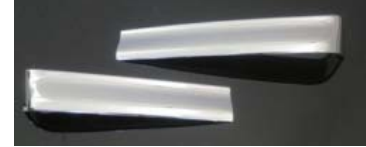

⑲ フェンダーアッパーパネル (ハーフ)

3124093
材質：樹脂
クロームメッキ
ハーフタイプ
か LR ¥33,000 (税込 ¥36,300)

寝台パネルを付けない方でドアガーニッシュのラインに合わせたい方に最適です。