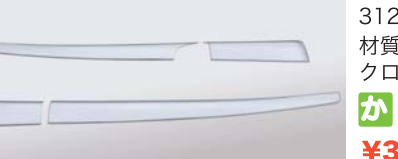

④ メッキワイパーセット

3118153
アーム&ブレードセット
ノズル付 (2本セット)
標準・ワイド共用
交 ¥16,800 (税込 ¥18,480)

⑤ ワイパーパネル

材質：樹脂 クロームメッキ 3分割
か 3120811 標準用： **¥60,000** (税込 ¥66,000)
か 3120897 ワイド用： **¥60,000** (税込 ¥66,000)

⑥ フロントグリップカバー

3120835
材質：樹脂 クロームメッキ
か ¥14,500 (税込 ¥15,950)

⑦ ドアバイザーカバー

3124666
材質：樹脂 クロームメッキ
か LR ¥30,000 (税込 ¥33,000)

⑧ ベッド窓ガーニッシュ

3128275
材質：樹脂
クロームメッキ
か LR ¥33,000 (税込 ¥36,300)

⑨ ベンチレーター カバー

3128251
材質：樹脂 クロームメッキ
(助手席側キャブ後ろ)
か 助 ¥5,000 (税込 ¥5,500)

⑩ ドアアッパーモール

3124611
材質：樹脂
クロームメッキ
か LR ¥32,000 (税込 ¥35,200)

⑪ サブサイドピラーパネル

3128268
材質：樹脂
クロームメッキ
か LR ¥18,000 (税込 ¥19,800)

⑫ ミラーステアカバーセット (下部・2点) スタンダードミラー用

3093412
材質：樹脂 クロームメッキ
か LR ¥16,500 (税込 ¥18,150)

⑫ ミラーステアカバーセット (下部・2点) 電動リモコンミラー用

3093597
材質：樹脂 クロームメッキ
か LR ¥16,500 (税込 ¥18,150)