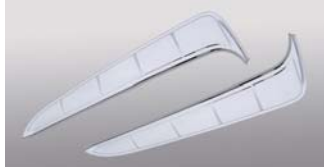

② ワイパーパネル

3120866 材質: 樹脂 クロームメッキ
3分割
か 標準: **¥38,000** (税込 ¥41,800)

3120873 材質: 樹脂 クロームメッキ
3分割
か ワイド: **¥39,000** (税込 ¥42,900)

③ メッキワイパーセット

3118160 アーム&ブレードセット
ノズル付 (2本セット)
標準車用
交 **¥16,800** (税込 ¥18,480)

⑤ ステンレスHマーク土台

Hマークと共締めにして取付けます。

3116036 鏡面
3116012 ウロコ
交 **¥3,000** (税込 ¥3,300)

④ フロントグリップカバー

3120859 材質: 樹脂 クロームメッキ
か **¥11,000** (税込 ¥12,100)

⑥ ウィンカーランプ (クリア)

3190821
※オレンジ電球がついています。
交 LR **¥9,100** (税込 ¥10,010)

⑦ ドアバイザーカバー

3124666 材質: 樹脂 クロームメッキ
H23.7~エアーループ専用
※助手席側ミラーステーがドアに付いている車両に適合
か LR **¥30,000** (税込 ¥33,000)

⑧ サブサイドピラーパネル

3128268 材質: 樹脂 クロームメッキ
か LR **¥18,000** (税込 ¥19,800)

⑨ ベッド窓ガーニッシュ

3128275 材質: 樹脂 クロームメッキ
か LR **¥33,000** (税込 ¥36,300)