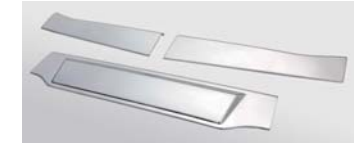

④ バンパーエクステンション

3011652
材質：樹脂 クロームメッキ
交 **LR** **¥16,800** (税込 ¥18,480)

⑤ バンパーエンドカバー

3011676
エアダム無し用
材質：樹脂
クロームメッキ
2分割
交 **LR** **¥39,000**
(税込 ¥42,900)

3011683
エアダム付き用
材質：樹脂
クロームメッキ
2分割
交 **LR** **¥40,000**
(税込 ¥44,000)

⑥ エアダムスポイラー

3011614
材質：スチール クロームメッキ
※ダンプ・ミキサ・低床3軸車・低床4軸のリーフサス車には装着できません。
※エアダムスポイラー無しのバンパーに装着する場合は、別途取付ステーが必要です。
交 **¥55,000** (税込 ¥60,500)

3011621 取付ステー (低床用) **¥16,600** (税込 ¥18,260)
3011690 取付ステー (高床用) **¥14,000** (税込 ¥15,400)

⑦ ワイパーパネル

3121092
材質：スチール クロームメッキ **か** **¥26,800**
(税込 ¥29,480)

⑧ フロントリッドカバー

3126424
材質：樹脂 クロームメッキ
3分割
か **¥60,000**
(税込 ¥66,000)

⑨ ワイパーセット

3118221
アーム&ブレードセット
ノズル付 (3本セット)
交 **¥19,800**
(税込 ¥21,780)

⑩ フロントグリップ