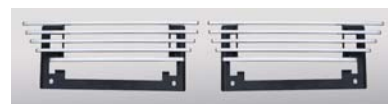

ISUZU 2015GIGA (H27.11~)

① バンパートップモール

3011669
材質：樹脂 クロームメッキ 3分割
か **¥25,000** (税込 ¥27,500)

② バンパーグリルガーニッシュ

※イルミネーションバンパーグリル取付不可

3011645
材質：樹脂
クロームメッキ
8分割
か **¥63,000**

③ ビレットグリル (バンパー)

3011638
材質：ステンレス
交 **¥22,000** (税込 ¥24,200)

④ バンパーエクステンション

3011652
材質：樹脂 クロームメッキ
交 **LR** **¥16,800** (税込 ¥18,480)

⑤ バンパーエンドカバー

3011676
エアダム無し用
材質：樹脂
クロームメッキ
2分割
交 **LR** **¥39,000**
(税込 ¥42,900)

3011683
エアダム付き用
材質：樹脂
クロームメッキ
2分割
交 **LR** **¥40,000**
(税込 ¥44,000)

⑥ エアダムスポイラー

3011614
材質：スチール クロームメッキ
※ダンプ・ミキサ・低床3軸車・低床4軸のリーフサス車には装着できません。
※エアダムスポイラー無しのバンパーに装着する場合は、別途取付ステーが必要です。
交 **¥55,000** (税込 ¥60,500)

3011621 取付ステー (低床用) **¥16,600** (税込 ¥18,260)
3011690 取付ステー (高床用) **¥14,000** (税込 ¥15,400)