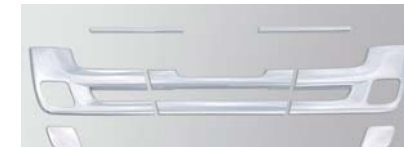

ISUZU 2015GIGA (H27.11~)

① バンパートップモール

3011669
材質：樹脂 クロームメッキ 3分割
か **¥25,000** (税込 ¥27,500)

② バンパーグリルガーニッシュ

※イルミネーションバンパーグリル取付不可

3011645
材質：樹脂
クロームメッキ
8分割
か **¥63,000**

③ ビレットグリル (バンパー)

3011638
材質：ステンレス
交 **¥22,000** (税込 ¥24,200)

④ バンパーエクステンション

3011652
材質：樹脂 クロームメッキ
交 **LR** **¥16,800** (税込 ¥18,480)

⑤ バンパーエンドカバー

3011676
エアダム無し用
材質：樹脂
クロームメッキ
2分割
交 **LR** **¥39,000**
(税込 ¥42,900)

3011683
エアダム付き用
材質：樹脂
クロームメッキ
2分割
交 **LR** **¥40,000**
(税込 ¥44,000)

⑥ エアダムスポイラー

3011614
材質：スチール クロームメッキ
※ダンプ・ミキサ・低床3軸車・低床4軸のリーフサス車には装着できません。
※エアダムスポイラー無しのバンパーに装着する場合は、別途取付ステーが必要です。
交 **¥55,000** (税込 ¥60,500)

3011621 取付ステー (低床用) **¥16,600** (税込 ¥18,260)
3011690 取付ステー (高床用) **¥14,000** (税込 ¥15,400)