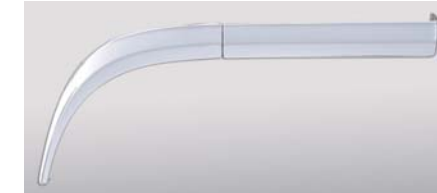

3124574
材質：樹脂 クロームメッキ
2分割
か **LR** **¥61,000** (税込 ¥67,100)

㉘ 木目調ハンドル

3250198
エアバックOK
直径450φ
ウッド
交 **¥49,800**
(税込 ¥54,780)

㉚ フロントハブキャップ

3285824
クロームメッキ
交 **LR** **¥20,000**
(税込 ¥22,000)

㉛ フロントフェンダーカバー

3124017
材質：樹脂 クロームメッキ
2分割
か **LR** **¥54,000** (税込 ¥59,400)