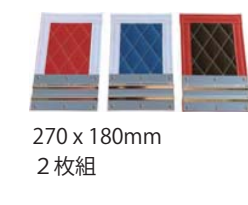

㉔ メッキミラー根元カバー

3093689
材質：樹脂 クロームメッキ
かLR ¥12,000 (税込 ¥13,200)

交 交換
か かぶせ
ス ステンレス
運 運転席
助 助手席
LR L/Rセット
上下 上下2段セット
車 年式・型式・車体番号が必要

表示価格は全て税抜価格です。別途、消費税が加算されます。

㉕ 軽トラ用エバ泥除け (鏡面ウエイト付)

3185902 レッド
3185919 ブラック
3185933 ブルー
3185926 ホワイト
270 x 180mm
厚さ：4mm
2枚組
LR ¥3,300 (税込 ¥3,630)

㉖ 軽トラ用エバ泥除け (鏡面2段折ウエイト付)

3185940 レッド
3185957 ブラック
3185971 ブルー
3185964 ホワイト
270 x 180mm
厚さ：4mm
2枚組
LR ¥6,000 (税込 ¥6,600)

㉗ 軽トラ用エバ泥除け (鏡面ウエイト付)

3186138 赤 (白フチ)
3186145 青 (白フチ)
3186152 黒 (赤フチ)
270 x 180mm
2枚組
LR ¥7,500 (税込 ¥8,250)

㉘ 軽トラ用エバ泥除け (鏡面2段折ウエイト付)

3186169 赤 (白フチ)
3186176 青 (白フチ)
3186183 黒 (赤フチ)
270 x 180mm
2枚組
LR ¥9,800 (税込 ¥10,780)

㉙ フロント用エバ泥除け (ステー付)

エバ4mm厚
LR ¥6,200 (税込 ¥6,820)
3184608 レッド 3184622 ブルー
3184615 ブラック 3184639 ホワイト