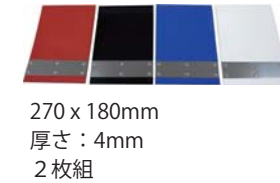

3113912 標準 ¥20,000 (税込 ¥22,000)
3113905 ジャンボ

⑳ ロング荷台アルミ縞板カバー 3方セット

3114209 標準 ¥46,000 (税込 ¥50,600)
3114216 ジャンボ
内側全面のロングタイプです。
チェーン穴が必要かお知らせください。

㉓ メッキミラーカバー

3093672
材質：樹脂
クロームメッキ
かLR ¥13,800 (税込 ¥15,180)

㉔ メッキミラー根元カバー

3093689
材質：樹脂 クロームメッキ
かLR ¥12,000 (税込 ¥13,200)

交 交換
か かぶせ
ス ステンレス
運 運転席
助 助手席
LR L/Rセット
上下 上下2段セット
車 年式・型式・車体番号が必要

表示価格は全て税抜価格です。別途、消費税が加算されます。

㉕ 軽トラ用エバ泥除け (鏡面ウエイト付)

3185902 レッド
3185919 ブラック
3185933 ブルー
3185926 ホワイト
270 x 180mm
厚さ：4mm
2枚組
LR ¥3,300 (税込 ¥3,630)

㉖ 軽トラ用エバ泥除け (鏡面2段折ウエイト付)

3185940 レッド
3185957 ブラック
3185971 ブルー
3185964 ホワイト
270 x 180mm
厚さ：4mm
2枚組
LR ¥6,000 (税込 ¥6,600)

㉗ 軽トラ用エバ泥除け (鏡面ウエイト付)

3186138 赤 (白フチ)
3186145 青 (白フチ)
3186152 黒 (赤フチ)
270 x 180mm
2枚組
LR ¥7,500 (税込 ¥8,250)