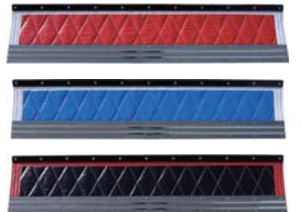

㉛ 軽トラ用弥生泥除け (1枚物)

3186008 赤 (白フチ)
3186015 青 (白フチ)
3186022 黒 (赤フチ)
ステン&アングル付
300 x 1430mm
厚さ：4mm
¥24,000 (税込 ¥26,400)