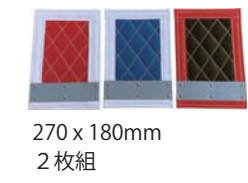

3113912 標準 ¥20,000 (税込 ¥22,000)
3113905 ジャンボ

⑳ ロング荷台アルミ縞板カバー 3方セット

3114209 標準 ¥46,000 (税込 ¥50,600)
3114216 ジャンボ
内側全面のロングタイプです。
チェーン穴が必要かお知らせください。

㉓ メッキミラーカバー

3093672
材質：樹脂
クロームメッキ
かLR ¥13,800 (税込 ¥15,180)

㉔ メッキミラー根元カバー

3093689
材質：樹脂 クロームメッキ
かLR ¥12,000 (税込 ¥13,200)

交 交換
か かぶせ
ス ステンレス
運 運転席
助 助手席
LR L/Rセット
上下 上下2段セット
車 年式・型式・車体番号が必要

表示価格は全て税抜価格です。別途、消費税が加算されます。

㉕ 軽トラ用エバ泥除け (鏡面ウエイト付)

3185902 レッド
3185919 ブラック
3185933 ブルー
3185926 ホワイト
270 x 180mm
厚さ：4mm
2枚組
LR ¥3,300 (税込 ¥3,630)

㉖ 軽トラ用エバ泥除け (鏡面2段折ウエイト付)

3185940 レッド
3185957 ブラック
3185971 ブルー
3185964 ホワイト
270 x 180mm
厚さ：4mm
2枚組
LR ¥6,000 (税込 ¥6,600)

㉗ 軽トラ用エバ泥除け (鏡面ウエイト付)

3186138 赤 (白フチ)
3186145 青 (白フチ)
3186152 黒 (赤フチ)
270 x 180mm
2枚組
LR ¥7,500 (税込 ¥8,250)