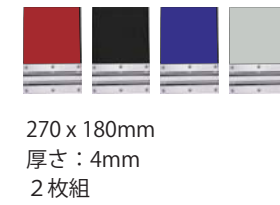

3113912 標準 ¥20,000 (税込 ¥22,000)
3113905 ジャンボ

⑳ ロング荷台アルミ縞板カバー 3方セット

3114209 標準 ¥46,000 (税込 ¥50,600)
3114216 ジャンボ
内側全面のロングタイプです。
チェーン穴が必要かお知らせください。

㉓ メッキミラーカバー

3093672
材質：樹脂
クロームメッキ
かLR ¥13,800 (税込 ¥15,180)

㉔ メッキミラー根元カバー

3093689
材質：樹脂 クロームメッキ
かLR ¥12,000 (税込 ¥13,200)

交 交換
か かぶせ
ス ステンレス
運 運転席
助 助手席
LR L/Rセット
上下 上下2段セット
車 年式・型式・車体番号が必要

表示価格は全て税抜価格です。別途、消費税が加算されます。

㉕ 軽トラ用エバ泥除け (鏡面ウエイト付)

3185902 レッド
3185919 ブラック
3185933 ブルー
3185926 ホワイト
270 x 180mm
厚さ：4mm
2枚組
LR ¥3,300 (税込 ¥3,630)

㉖ 軽トラ用エバ泥除け (鏡面2段折ウエイト付)

3185940 レッド
3185957 ブラック
3185971 ブルー
3185964 ホワイト
270 x 180mm
厚さ：4mm
2枚組
LR ¥6,000 (税込 ¥6,600)

㉗ 軽トラ用エバ泥除け (鏡面ウエイト付)

3186138 赤 (白フチ)
3186145 青 (白フチ)
3186152 黒 (赤フチ)
270 x 180mm
2枚組
LR ¥7,500 (税込 ¥8,250)