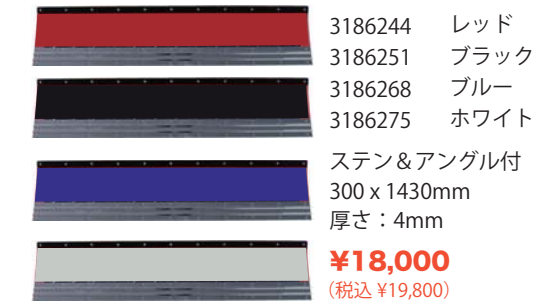

⑬ 軽トラ用エバ泥除け (1枚物)

3186244 レッド
3186251 ブラック
3186268 ブルー
3186275 ホワイト
ステン&アングル付
300 x 1430mm
厚さ：4mm
¥18,000 (税込 ¥19,800)