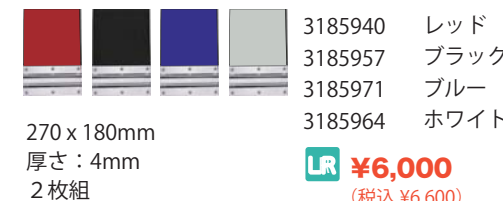

⑰ 軽トラ用エバ泥除け (鏡面2段折ウエイト付)

3185940 レッド
3185957 ブラック
3185971 ブルー
3185964 ホワイト
270 x 180mm
厚さ：4mm
2枚組
LR ¥6,000
(税込 ¥6,600)