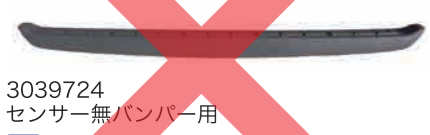

FUSO 07 SUPER GREAT (H19.4~H29.4)

① 純正タイプバンパー (センサー無し)

※裏側に大きなステーが付いています。
※ISOホイール車は裏側が全く違います。
※ヘッドライト上のバンパー上面にバーを付けるための穴は空いていません。

サイズ：H520mm × W2,400mm
バンパー本体材質：スチール クロームメッキ (H19.4~H22.3)
※ノーマルステーが使えます。
※ISOホイール車は装着出来ません。
3011003
交 バンパー本体のみ

① 純正タイプバンパー (センサー付)

サイズ：H520mm × W2,400mm
バンパー本体材質：スチール クロームメッキ (H22.4~)
※ノーマルステーが使えます。
※ヘッドライト上のバンパー上面にバーを付けるための穴が空いています。
3011027
交 バンパー本体のみ

② バンパーステップ

3039724
センサー無バンパー用
交

③ ナンバーサイドガーニッシュ

3039731
材質：樹脂 クロームメッキ
か LR

④ ヘッドライトベゼル

3120019
材質：樹脂 クロームメッキ
交 LR

⑤ フォグランプベゼル

3120026
材質：樹脂 クロームメッキ
交 LR

⑥ フォグランプビレット

3039793
材質：ステンレス
ス

⑭ ミラーアームカバー

3093542
材質：樹脂 クロームメッキ
L/R9点セット
※丸パイプ仕様
か LR