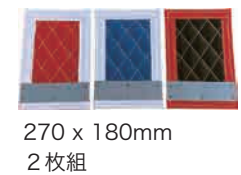

㉗ 軽トラ用弥生泥除け (鏡面ウエイト付)

270 x 180mm
2枚組

3186138 赤 (白フチ)
3186145 青 (白フチ)
3186152 黒 (赤フチ)

LR