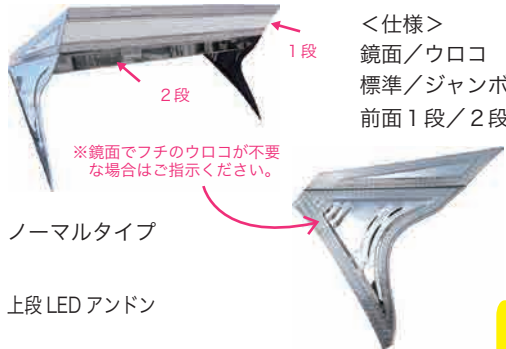

DAIHATSU

HI JET S500系 (H26.9~R3.12)

※トラックの写真は標準です。

① 軽トラ用フロントバイザー UT-301A

<仕様>  
鏡面/ウロコ  
標準/ジャンボ  
前面1段/2段

※鏡面でフチのウロコが不要な場合はご指示ください。

ノーマルタイプ

上段LEDアンドン

② ワイパーパネル

3121221  
材質：樹脂 クロームメッキ

か LR

③ メッキワイパーセット

3117910  
アーム&ブレード  
セット  
アームキャップ付

交 LR

④ メッキコーナーパネル

3129135  
材質：樹脂  
クロームメッキ