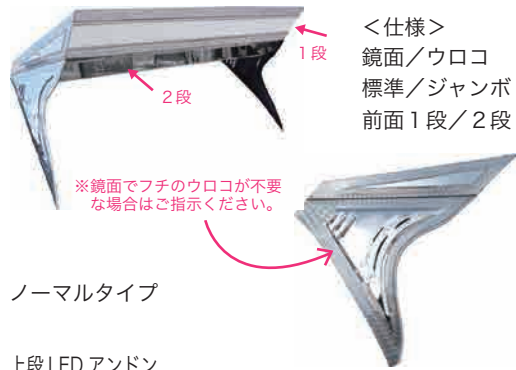

DAIHATSU

HI JET S200系・前期 (H11.1~16.11)

HI JET S200系・後期 (H16.12~26.8)

※トラックの写真は前期型のモデルです。

① 軽トラ用フロントバイザー UT-301A

<仕様>
鏡面/ウロコ
標準/ジャンボ
前面1段/2段

※鏡面でフチのウロコが不要な場合はご指示ください。

ノーマルタイプ

上段LEDアンドン

② ワイパーパネル (前期用)

※後期用の型を流用しているため、上面3mmほどの隙間があり、片方ワイパー穴が大きくなっています。

3121207

材質：樹脂 クロームメッキ

か LR

③ メッキコーナーパネル (後期用)

3129104 後期用