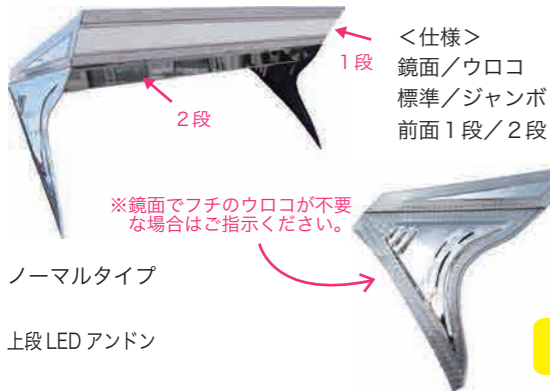

SUZUKI CARRY DA16T (H25.9~)

※トラックの写真はスーパーキャリーです。

① 軽トラ用フロントバイザー UT-301A

<仕様>
鏡面/ウロコ
標準/ジャンボ
前面1段/2段

※鏡面でフチのウロコが不要な場合はご指示ください。

⑤ メッキミラーカバー

3093634
材質：樹脂 クロームメッキ
か LR

⑥ メッキミラー根元カバー

3093696
材質：樹脂 クロームメッキ
か LR

⑨ アオリハンドルカバー

3114162
材質：樹脂 クロームメッキ
か LR

⑩ ステンレス バッテリーケースカバー

材質：ステンレス
3114506 鏡面
3114513 ウロコ
取付ステーが付属します。

交

② メッキワイパーセット

3117972
アーム&ブレードセット
交 LR

③ ワイパーパネル

3121238
材質：樹脂 クロームメッキ
3分割
か LR

④ コーナーパネル

3129142
材質：樹脂 クロームメッキ
か LR

⑪ バスフェンダー (汎用)

3114742
材質：ステンレス
鏡面 #400
縦 380x 横 660x 高 160mm
12インチ用です。

交 LR

ノーマルのリアフェンダーを外し取付します。