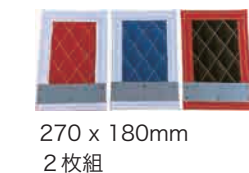

⑰ 軽トラ用エバ泥除け（鏡面ウエイト付）

270 x 180mm
厚さ：4mm
2枚組

3185902 レッド
3185919 ブラック
3185933 ブルー
3185926 ホワイト

LR

⑱ 軽トラ用弥生泥除け（鏡面ウエイト付）

270 x 180mm
2枚組

3186138 赤（白フチ）
3186145 青（白フチ）
3186152 黒（赤フチ）

LR

⑲ 軽トラ用エバ泥除け（鏡面2段折ウエイト付）

270 x 180mm
厚さ：4mm
2枚組

3185940 レッド
3185957 ブラック
3185971 ブルー
3185964 ホワイト

LR

⑳ 軽トラ用弥生泥除け（鏡面2段折ウエイト付）

270 x 180mm
2枚組

3186169 赤（白フチ）
3186176 青（白フチ）
3186183 黒（赤フチ）

LR