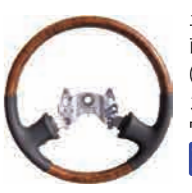

㊱ 木目調ハンドル

エアバック OK
直径 450φ
(~H27.2)

3250143
ウッド

交