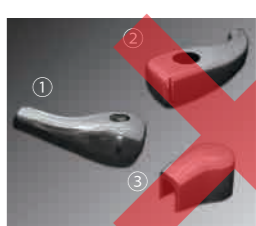

交 LR

㉟ ミラーステーカバーセット

3093573
材質: 樹脂
クロームメッキ

①運転席側
②助手席側
③助手席側キャップカバー
(H22.6 まで)

か LR

※電動リモコンミラー車不可

3093580
材質: 樹脂
クロームメッキ

①運転席側
②運転席側アンダー
③助手席側
④助手席側キャップカバー
⑤運転席側キャップカバー
(H22.7~)