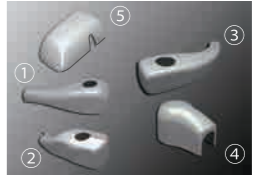

交 LR

㉟ ミラーステーカバーセット

3093573
材質: 樹脂
クロームメッキ

①運転席側
②助手席側
③助手席側キャップカバー
(H22.6 まで)

か LR

※電動リモコンミラー車不可

3093580
材質: 樹脂
クロームメッキ

①運転席側
②運転席側アンダー
③助手席側
④助手席側キャップカバー
⑤運転席側キャップカバー
(H22.7~)

か LR

交 交換
か かぶせ
ス ステンレス
運 運転席
助 助手席
LR L/R セット
上下 上下2段セット
車 年式・型式・
車体番号が必要
表示価格は全て税抜価
格です。別途、消費税
が加算されます。

リッドカバー

メッキステップ 補修用です。

3126158 運転席側
3126165 助手席側

か

㉟ ステップ (ロアー)

3126141
材質: 樹脂 クロームメッキ
H19年(マイナー後)~
※型式 FN 車不可