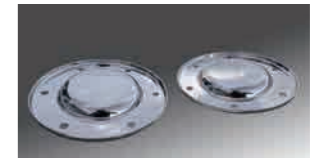

㉕ステップカバー (アッパー)

3126301 ★17クオン共用
材質：樹脂 クロームメッキ
か LR

㉖ステップカバー (ミドル)

3126318 ★17クオン共用
材質：樹脂 クロームメッキ
カーゴ車用 (トレーラーヘッド)
か LR

3126325 ★17クオン共用
材質：樹脂
クロームメッキ
ダンプ・ミキサー車用
か LR

㉗ステップカバー (ロアー)

3126332
材質：樹脂 クロームメッキ
か LR

㉘フロントハブキャップ

3285831
クロームメッキ
交 LR

㉙フロントハブボルト

3285930
クロームメッキ
交 LR

価格改定作業中

- 交** 交換
- か** かぶせ
- ス** ステンレス
- 運** 運転席
- 助** 助手席
- LR** L/Rセット
- 上下車** 上下2段セット
年式・型式・
車体番号が必要

表示価格は全て税抜価格です。別途、消費税が加算されます。

㉚木目調ハンドル