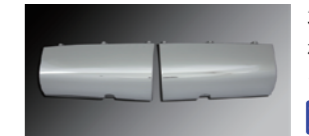

㉔ マッドフェンダーガード

3120279
材質: 樹脂 クロームメッキ
交LR

㉕ フロントマッドガードカバー

3120248
材質: 樹脂
クロームメッキ
かLR

㉖ ドアアンダーパネル

3124567
材質: 樹脂
クロームメッキ
交LR

㉗ ステップパネル

3126240
材質: 樹脂
クロームメッキ
かLR

㉘ ステップアンダーカバー

3126257
材質: 樹脂
クロームメッキ
交LR

㉙ 木目調ハンドル

3250181
エアバックOK
直径450φ
H9~エアバック付車用
ウッド
交