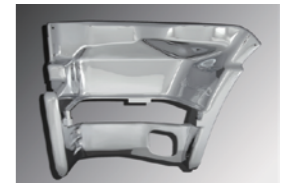

㉔ マッドフェンダーガード

3120279
材質: 樹脂 クロームメッキ
交LR

㉕ フロントマッドガードカバー

3120248
材質: 樹脂
クロームメッキ
かLR

㉖ ドアアンダーパネル

3124567
材質: 樹脂
クロームメッキ
交LR

㉗ ステップパネル

3126240
材質: 樹脂
クロームメッキ
かLR

㉘ ステップアンダーカバー

3126257
材質: 樹脂
クロームメッキ
交LR

㉙ 木目調ハンドル

3250181
エアバックOK
直径450φ
H9~エアバック付車用
ウッド
交