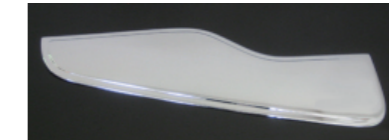

⑥ ワイパーセット

3118191
アーム&ブレードセット
ノズル付 (3本セット)
交
3118306
別売りアームキャップ3個

⑫ 助手席グリップ
ガーニッシュ

3125632
材質: 樹脂
クロームメッキ
か助

⑬ 助手席
グリップカバー

3125243
材質: 樹脂
クロームメッキ
か助

⑭ グリップ

3125236
材質: 樹脂
クロームメッキ
交運

⑮ ドアアッパーガーニッシュ

3125267
材質: 樹脂 クロームメッキ
か運

材質: ステンレス
3114407 #800 鏡面
3114445 ウロコ
付属している3本のビスと両面テープ
で取り付けをします。
かス運

⑯ ドアガーニッシュ

3124536
材質: 樹脂 クロームメッキ
(H6.11~H21.1)
交LR

⑳ フロントハブキャップ

3285824
クロームメッキ
交LR

㉑ フロントハブボルト