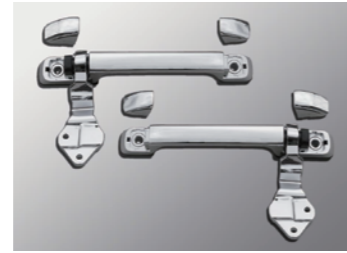

ISUZU
GIGA (H6.11 ~ H22.4)
※トラックの写真は H19.3~のモデルです。

① エアダム一体式フロントバンパー

3011157
サイズ(約): H700mm x W2,445mm
材質: スチール クロームメッキ
(H17.12~H22.4)
※バンパー以外の部品は付属していません。
※110mm キャブアップ車用。50mm キャブアップ車、ロングボディパッケージは不可。
※低床4軸車は不可
※ミリ波レーダー付車不可
交車 バンパー本体のみ

② ヘッドランプリッド

3011140
材質: スチール クロームメッキ
エアダム用
(H17.12~H22.4)
交LR車

③ フロントアッパーパネル

3126400
材質: 樹脂 クロームメッキ
(H19.3~H22.4)
ねじ止めタイプ

④ サラウンドグリル

3120569
材質: 樹脂 クロームメッキ
(H19.3~H22.4)
か車

⑤ ワイパーパネル

3121085
材質: スチール クロームメッキ **か**

⑦ フロントグリップ

3121801
クロームメッキ
交LR

⑧ ピラーカバー

3128459
材質: 樹脂
クロームメッキ
かLR

⑨ コーナーベン

3129470
材質: 樹脂 クロームメッキ
(H19.3~H22.4)
交LR車

⑩ プレートセット

3129494
材質: 樹脂 クロームメッキ
(H19.3~H22.4)
交LR車