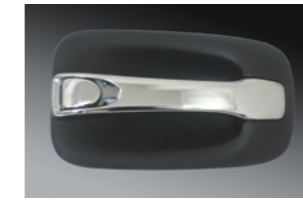

⑥ ワイパーセット

3118191
アーム&ブレードセット
ノズル付 (3本セット)
交
3118306
別売りアームキャップ3個

⑫ 助手席グリップ
ガーニッシュ

3125632
材質: 樹脂
クロームメッキ
か助

⑬ 助手席
グリップカバー

3125243
材質: 樹脂
クロームメッキ
か助

⑭ グリップ

3125236
材質: 樹脂
クロームメッキ
交運

⑮ ドアアッパーガーニッシュ

3125267
材質: 樹脂 クロームメッキ
か運

材質: ステンレス
3114407 #800 鏡面
3114445 ウロコ
付属している3本のビスと両面テープ
で取り付けをします。
かス運

⑯ ドアガーニッシュ

3124536
材質: 樹脂 クロームメッキ
(H6.11~H21.1)
交LR

⑳ フロントハブキャップ

3285824
クロームメッキ
交LR

㉑ フロントハブボルト