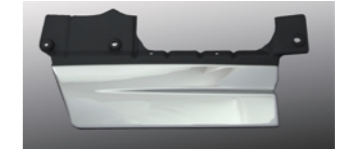

㉔ マッドフェンダーガード

3120279
材質: 樹脂 クロームメッキ
交LR

㉕ フロントマッドガードカバー

3120248
材質: 樹脂
クロームメッキ
かLR

㉖ ドアアンダーパネル

3124567
材質: 樹脂
クロームメッキ
交LR

㉗ ステップパネル

3126240
材質: 樹脂
クロームメッキ
かLR

㉘ ステップアンダーカバー

3126257
材質: 樹脂
クロームメッキ
交LR

㉙ 木目調ハンドル

3250181
エアバックOK
直径450φ
H9~エアバック付車用
ウッド
交